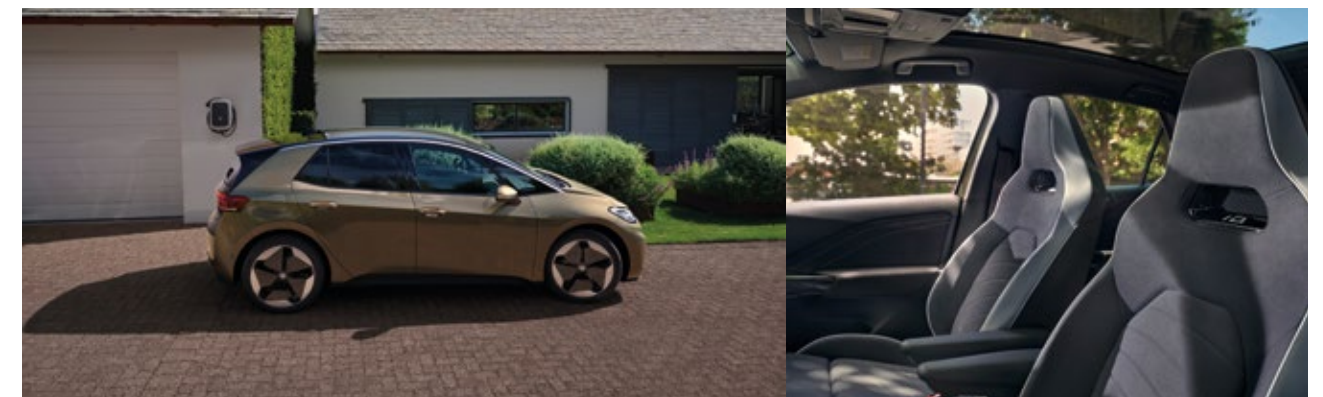

¹ Ein Angebot der Volkswagen Leasing GmbH, Gifhorn Str. 57, 38112 Braunschweig. Angebot aktuell gültig bis auf Widerruf. Alle Preise zzgl. der jeweils gültigen Mehrwertsteuer, zzgl. Bereitstellungskosten. Stand 07/2024. Änderungen und Irrtümer vorbehalten. Angebot gilt exklusiv für Franchise-Nehmer mit gültigem Großkunden-Rahmenvertrag. Fahrzeugabbildungen z.T. ähnlich. Angaben zu den Energieverbräuchen, CO₂-Emissionen und CO₂-Klassen bei Spannweiten in Abhängigkeit vom verwendeten Reifen-/Rädersatz und der gewählten Ausstattung. Für das Fahrzeug liegen nur noch Verbrauchs- und Emissionswerte nach WLTP und nicht nach NEFZ vor.